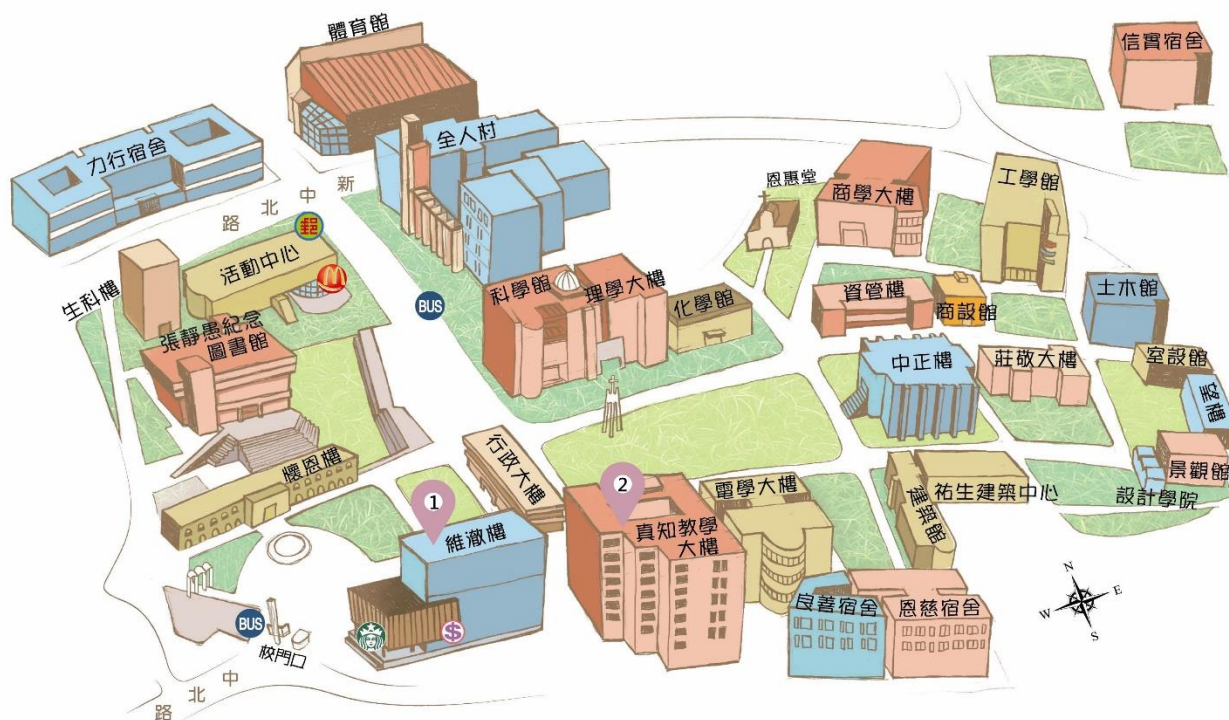

108 年高等教育深耕計畫執行成果發表會 交通及活動會場資訊

一、接駁資訊

來程接駁車：

08:40 高鐵桃園 5 號出口→中原大學

08:50 中壢火車站後站出口→中原大學

回程接駁車：

17:10 中原大學圖書館前榕樹下→高鐵桃園站

17:10 中原大學圖書館前榕樹下→中壢火車站

二、自行開車或其他交通方式之路線圖

(一)自行開車：

1.國道 1 號：[內壢交流道](#)、[中壢交流道](#)

2.國道 3 號：[大溪交流道](#)

(二)自桃園機場：

1.搭乘計程車

2.[搭乘桃園客運](#)

三、自行開車或其他交通方式之路線圖

中原大學路線及停車指示圖

四、活動會場

中原大學校園地圖 (詳圖)

1 發表會場：宗倬章紀念廳(2樓)
第一展區：聯合服務中心展示區(1樓)
展示主題：善盡社會責任、發展學校特色

2 第二展區：樂學園(2樓) 第三展區：環狀展示區(1樓)
展示主題：落實教學創新 展示主題：提升高教公共性